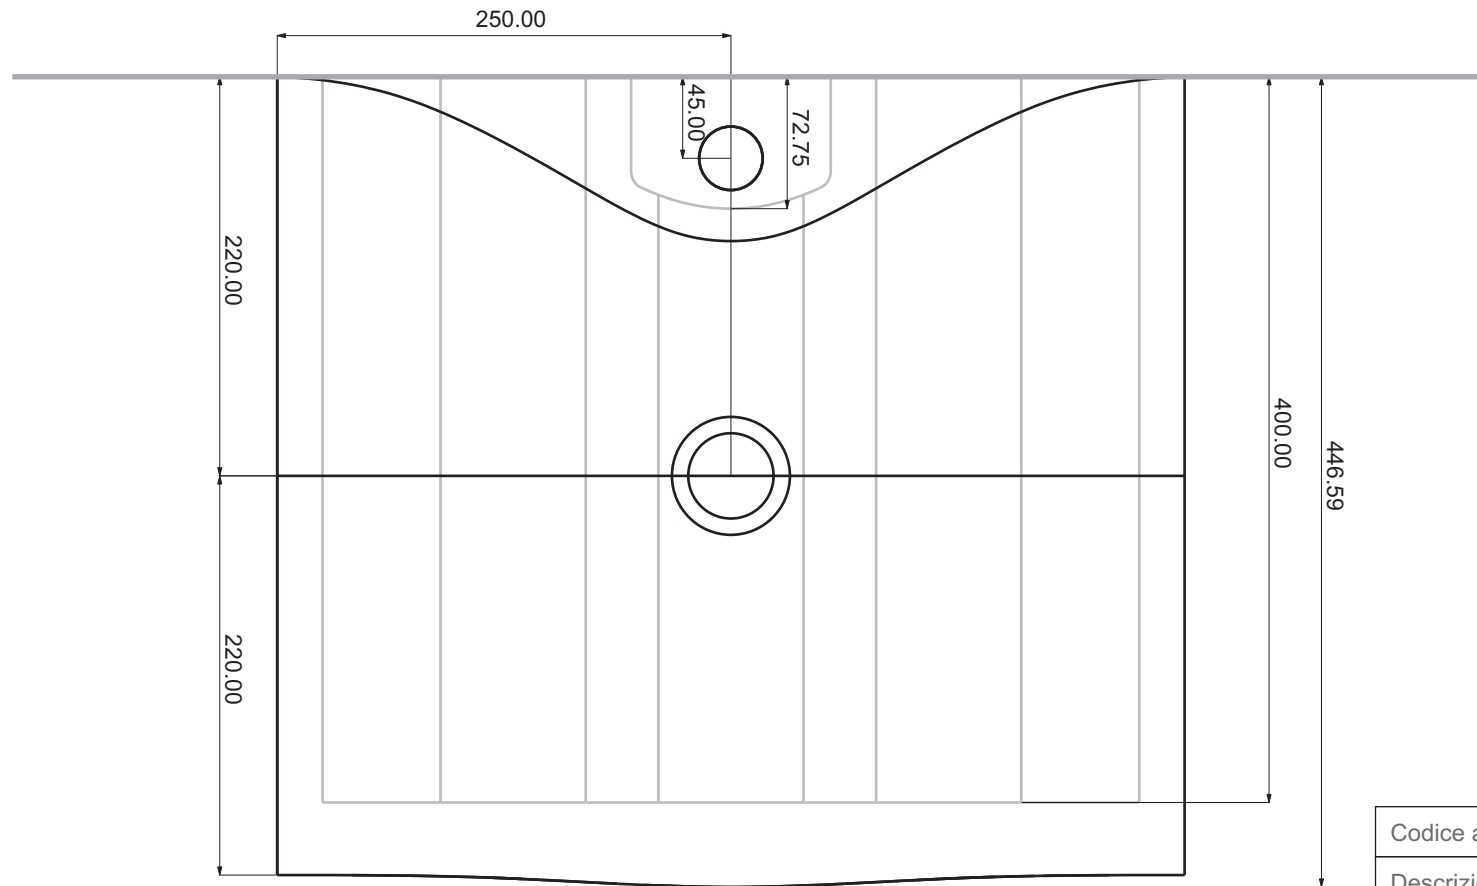

— Parete - Wall

Questo disegno è di proprietà di Spoldi idea bagno. La ditta Spoldi idea bagno si riserva di modificare senza preavviso le caratteristiche tecniche e formali dei propri articoli.

Codice articolo: LV.T50	Data: 25/07/14
Descrizione: Lavabo TAO 50 cm	
Materiale: Legno di frassino massello	

**Spoldi** | ideabagno

— Parete - Wall

Questo disegno è di proprietà di Spoldi idea bagno. La ditta Spoldi idea bagno si riserva di modificare senza preavviso le caratteristiche tecniche e formali dei propri articoli.

Codice articolo: LV.T50M	Data: 25/07/14
Descrizione: Lavabo TAO 50 cm con foro miscelatore	
Materiale: Legno di frassino massello	<b>Spoldi</b>   ideabagno

— Parete - Wall

Questo disegno è di proprietà di Spoldi idea bagno. La ditta Spoldi idea bagno si riserva di modificare senza preavviso le caratteristiche tecniche e formali dei propri articoli.

Codice articolo: LV.T80 Data: 25/07/14

Descrizione: Lavabo TAO 80 cm

Materiale: Legno di frassino  
massello

**Spoldi** | ideabagno

Codice articolo: LV.T80M      Data: 25/07/14

Descrizione: Lavabo TAO 80 cm con foro miscelatore