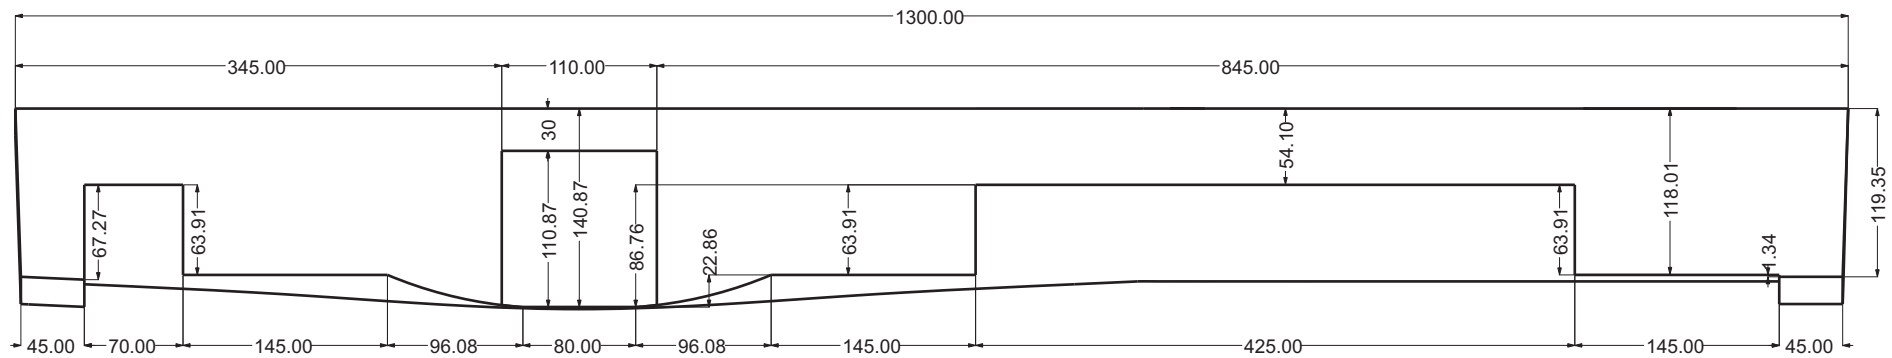

Codice articolo: LV.T100M

Data: 25/07/14

Descrizione: Lavabo TAO 100 cm con foro  
miscelatore

Materiale: Legno di frassino  
massello

**Spoldi** | ideabagno

— Parete - Wall

Questo disegno è di proprietà di Spoldi idea bagno. La ditta Spoldi idea bagno si riserva di modificare senza preavviso le caratteristiche tecniche e formali dei propri articoli.

Codice articolo: LV.T130

Data: 25/07/14

Descrizione: Lavabo TAO 130 cm

Materiale: Legno di frassino  
massello

**Spoldi**  
ideabagno

— Parete - Wall

Questo disegno è di proprietà di Spoldi idea bagno. La ditta Spoldi idea bagno si riserva di modificare senza preavviso le caratteristiche tecniche e formali dei propri articoli.