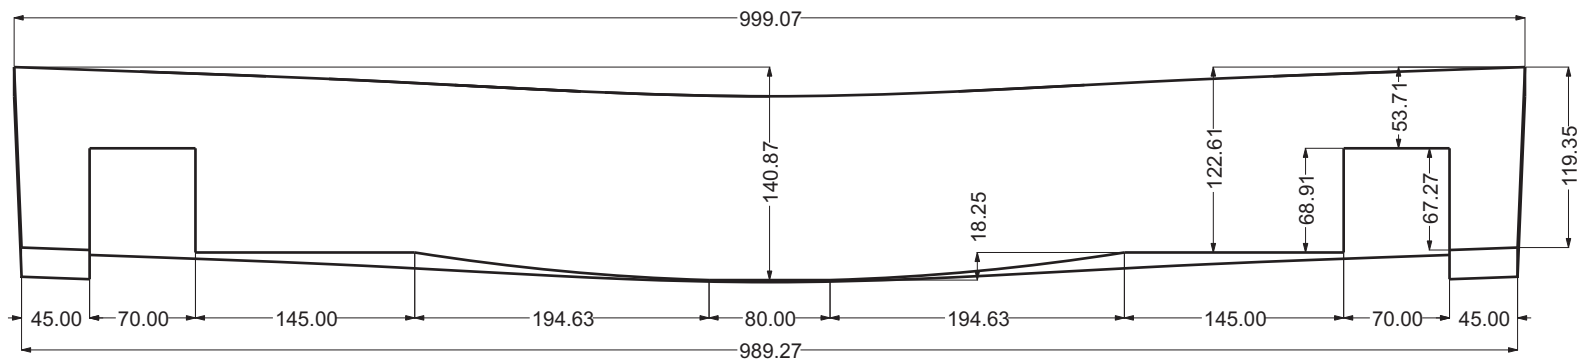

— Parete - Wall

Questo disegno è di proprietà di Spoldi idea bagno. La ditta Spoldi idea bagno si riserva di modificare senza preavviso le caratteristiche tecniche e formali dei propri articoli.

Codice articolo: LV.T100

Data: 25/07/14

Descrizione: Lavabo TAO 100 cm

Materiale: Legno di frassino
massello

Spoldi | ideabagno