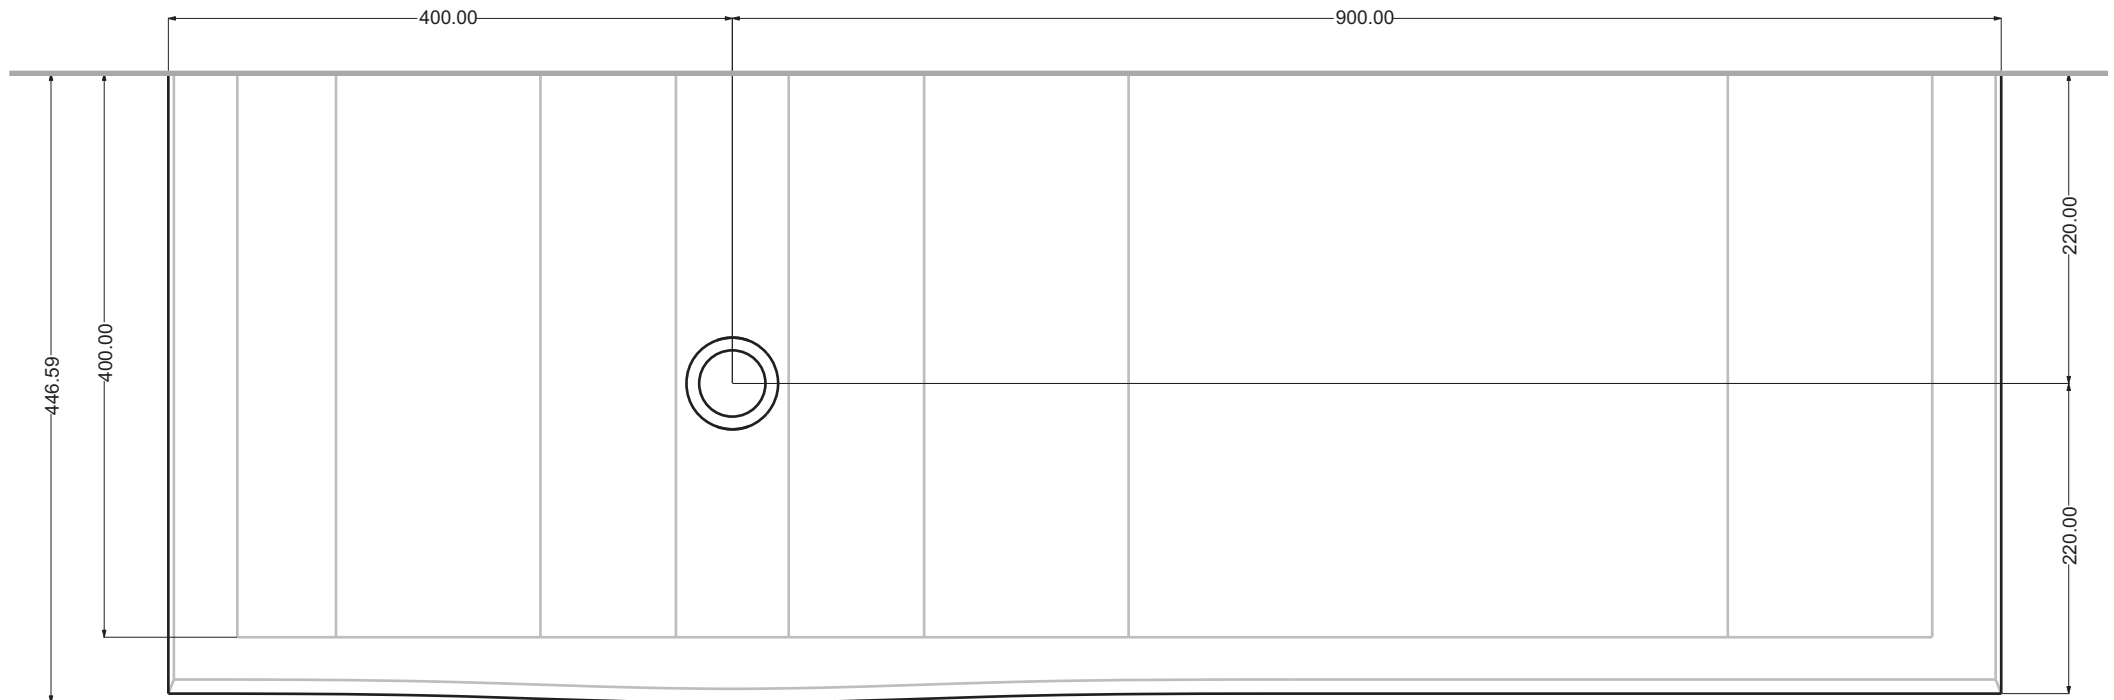

Data: 25/07/14

Descrizione: Lavabo TAO 100 cm

Materiale: Legno di frassino  
massello

**Spoldi** | ideabagno

— Parete - Wall

Questo disegno è di proprietà di Spoldi idea bagno. La ditta Spoldi idea bagno si riserva di modificare senza preavviso le caratteristiche tecniche e formali dei propri articoli.

Codice articolo: LV.T100M

Data: 25/07/14

Descrizione: Lavabo TAO 100 cm con foro  
miscelatore

Materiale: Legno di frassino  
massello

**Spoldi** | ideabagno

— Parete - Wall

Questo disegno è di proprietà di Spoldi idea bagno. La ditta Spoldi idea bagno si riserva di modificare senza preavviso le caratteristiche tecniche e formali dei propri articoli.