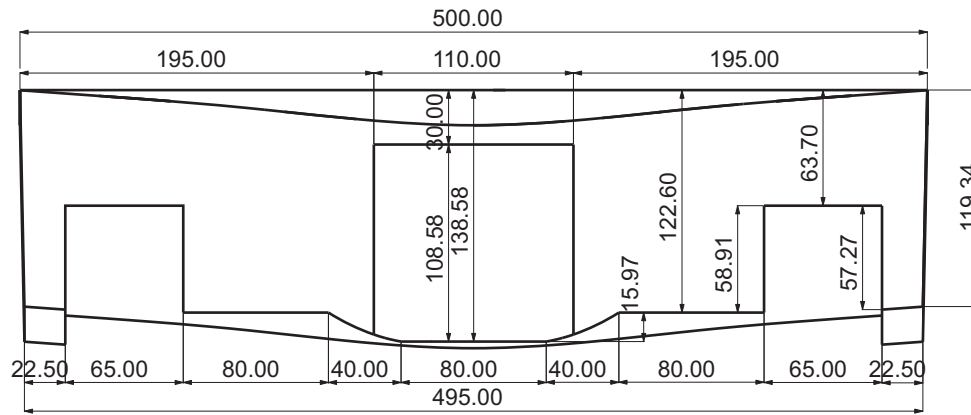

— Parete - Wall

Questo disegno è di proprietà di Spoldi idea bagno. La ditta Spoldi idea bagno si riserva di modificare senza preavviso le caratteristiche tecniche e formali dei propri articoli.

Codice articolo: LV.T50M	Data: 25/07/14
Descrizione: Lavabo TAO 50 cm con foro miscelatore	
Materiale: Legno di frassino massello	Spoldi | ideabagno