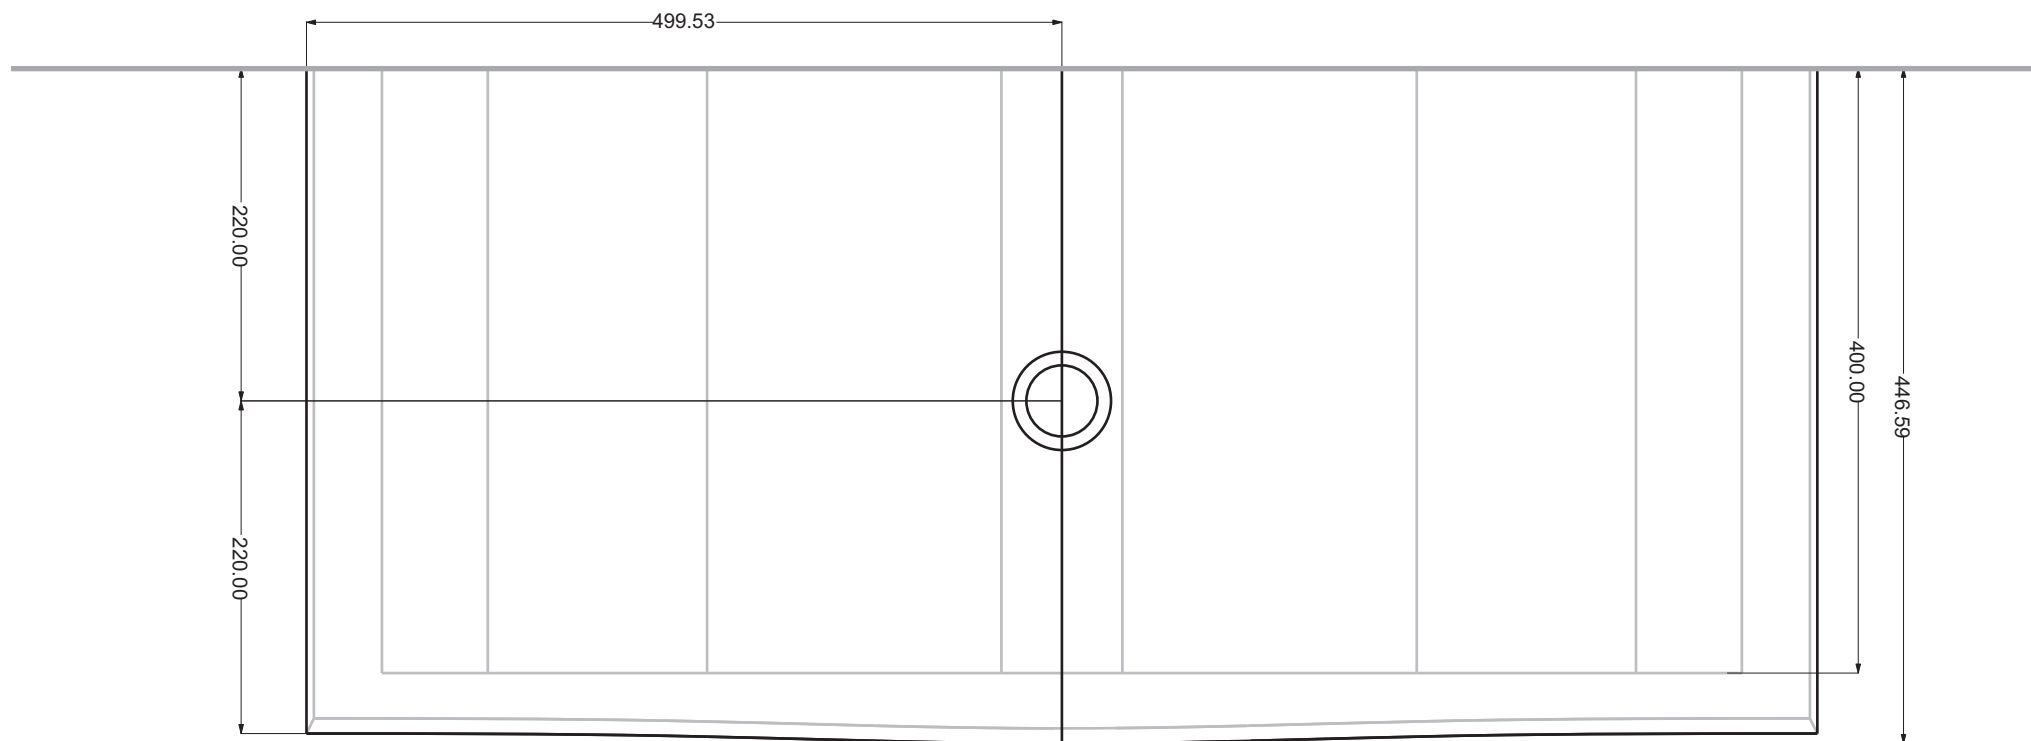

— Parete - Wall

Questo disegno è di proprietà di Spoldi idea bagno. La ditta Spoldi idea bagno si riserva di modificare senza preavviso le caratteristiche tecniche e formali dei propri articoli.

Codice articolo: LV.T50	Data: 25/07/14
Descrizione: Lavabo TAO 50 cm	
Materiale: Legno di frassino massello	

Codice articolo: LV.T50M	Data: 25/07/14
Descrizione: Lavabo TAO 50 cm con foro miscelatore	
Materiale: Legno di frassino massello	<b>Spoldi</b>   ideabagno

— Parete - Wall

Questo disegno è di proprietà di Spoldi idea bagno. La ditta Spoldi idea bagno si riserva di modificare senza preavviso le caratteristiche tecniche e formali dei propri articoli.

Codice articolo: LV.T80 Data: 25/07/14

Descrizione: Lavabo TAO 80 cm

Materiale: Legno di frassino  
massello

**Spoldi** | ideabagno

Codice articolo: LV.T80M      Data: 25/07/14

Descrizione: Lavabo TAO 80 cm con foro miscelatore

Materiale: Legno di frassino  
massello

**Spoldi** | ideabagno

— Parete - Wall

Questo disegno è di proprietà di Spoldi idea bagno. La ditta Spoldi idea bagno si riserva di modificare senza preavviso le caratteristiche tecniche e formali dei propri articoli.