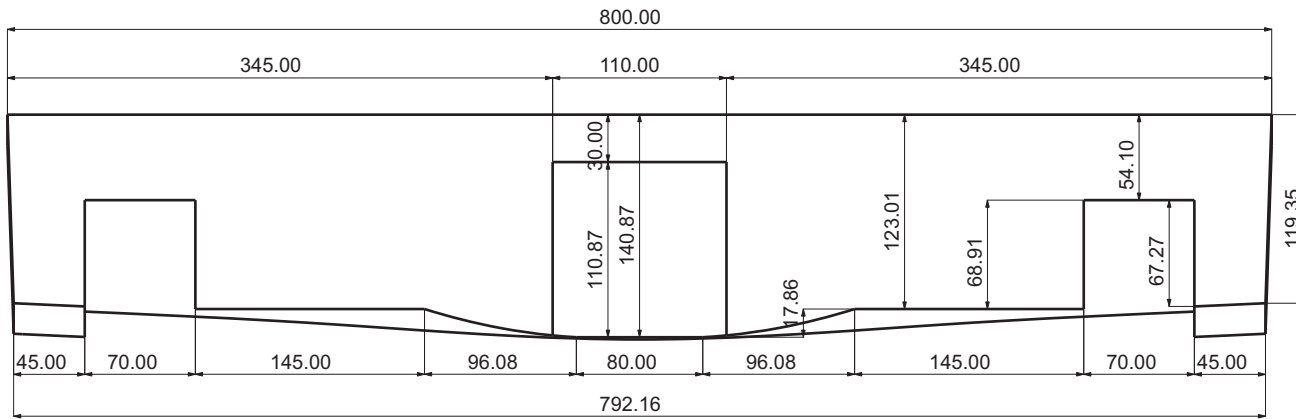

Codice articolo: LV.T50M	Data: 25/07/14
Descrizione: Lavabo TAO 50 cm con foro miscelatore	
Materiale: Legno di frassino massello	<b>Spoldi</b>   ideabagno

— Parete - Wall

Questo disegno è di proprietà di Spoldi idea bagno. La ditta Spoldi idea bagno si riserva di modificare senza preavviso le caratteristiche tecniche e formali dei propri articoli.

Codice articolo: LV.T80 Data: 25/07/14

Descrizione: Lavabo TAO 80 cm

Materiale: Legno di frassino  
massello

**Spoldi** | ideabagno

Codice articolo: LV.T80M      Data: 25/07/14

Descrizione: Lavabo TAO 80 cm con foro miscelatore