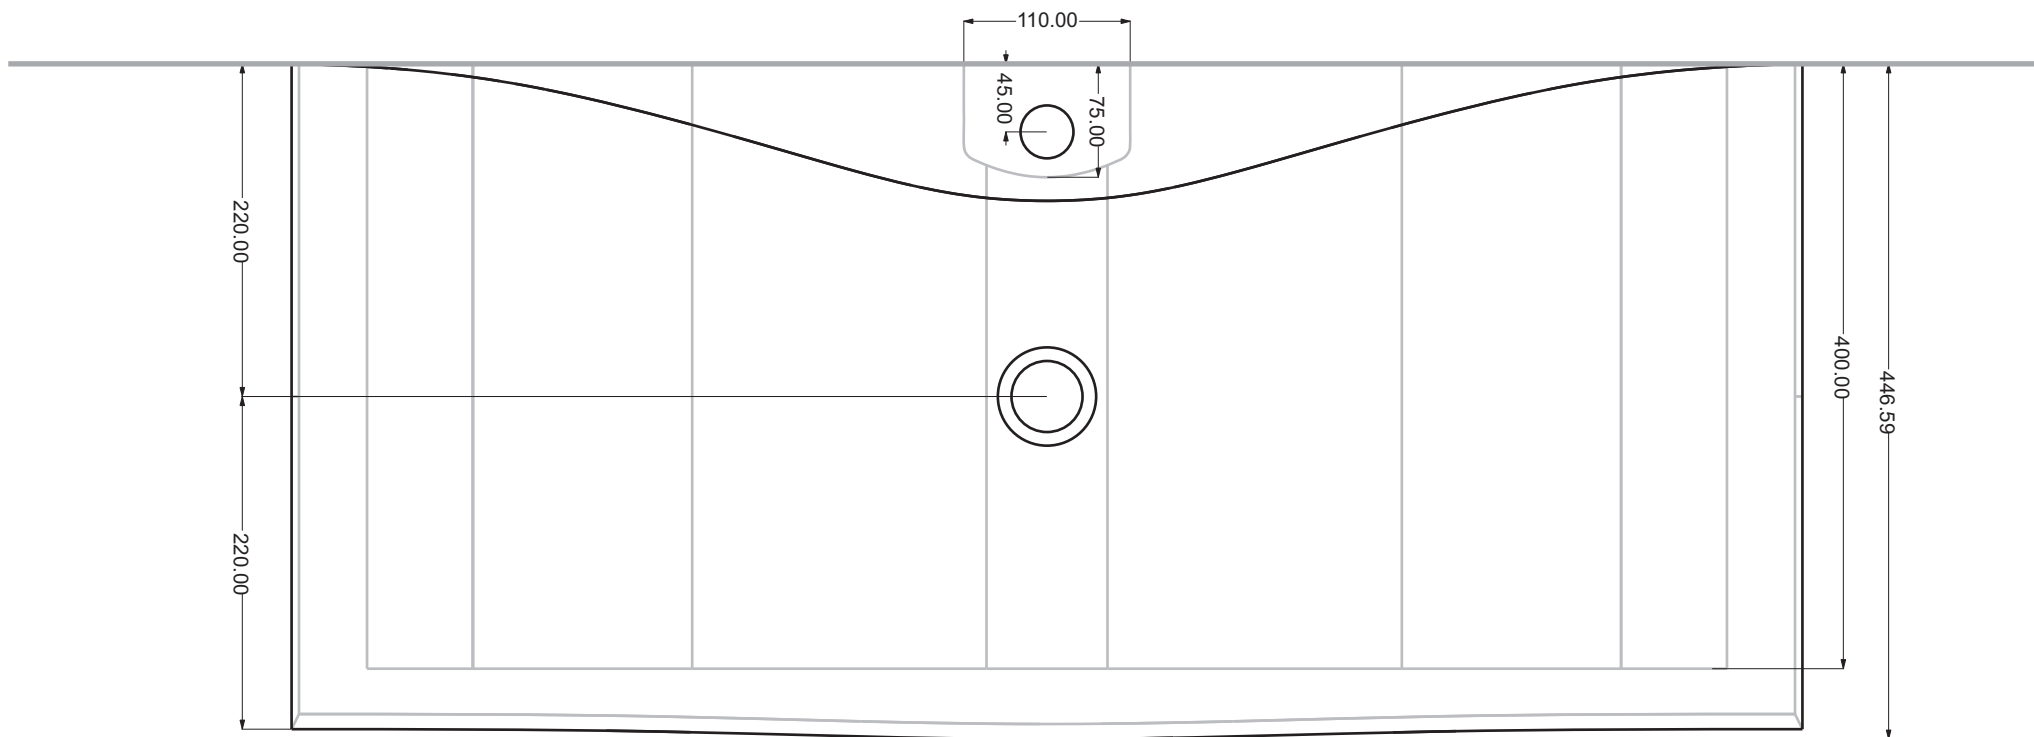

— Parete - Wall

Questo disegno è di proprietà di Spoldi idea bagno. La ditta Spoldi idea bagno si riserva di modificare senza preavviso le caratteristiche tecniche e formali dei propri articoli.

Codice articolo: LV.T100

Data: 25/07/14

Descrizione: Lavabo TAO 100 cm

Materiale: Legno di frassino  
massello

**Spoldi** | ideabagno

— Parete - Wall

Questo disegno è di proprietà di Spoldi idea bagno. La ditta Spoldi idea bagno si riserva di modificare senza preavviso le caratteristiche tecniche e formali dei propri articoli.