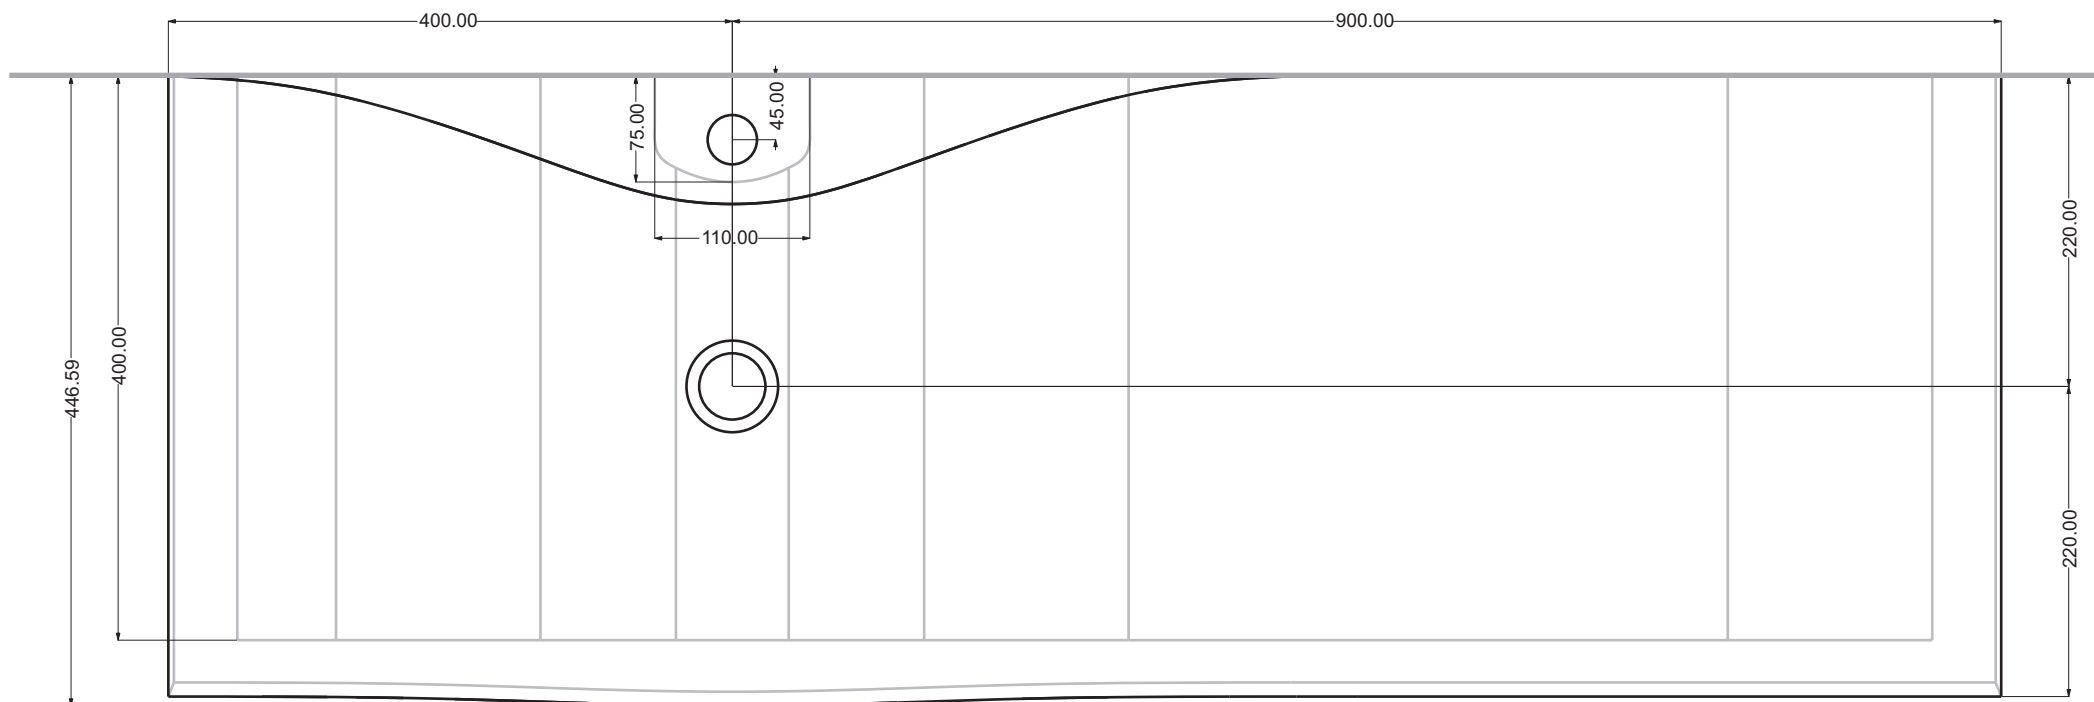

Data: 25/07/14

Descrizione: Lavabo TAO 100 cm

Materiale: Legno di frassino  
massello

**Spoldi** | ideabagno

— Parete - Wall

Questo disegno è di proprietà di Spoldi idea bagno. La ditta Spoldi idea bagno si riserva di modificare senza preavviso le caratteristiche tecniche e formali dei propri articoli.

Codice articolo: LV.T100M

Data: 25/07/14

Descrizione: Lavabo TAO 100 cm con foro  
miscelatore

Materiale: Legno di frassino  
massello

**Spoldi** | ideabagno

— Parete - Wall

Questo disegno è di proprietà di Spoldi idea bagno. La ditta Spoldi idea bagno si riserva di modificare senza preavviso le caratteristiche tecniche e formali dei propri articoli.

Codice articolo: LV.T130

Data: 25/07/14

Descrizione: Lavabo TAO 130 cm

Materiale: Legno di frassino  
massello

**Spoldi**  
ideabagno

— Parete - Wall

Questo disegno è di proprietà di Spoldi idea bagno. La ditta Spoldi idea bagno si riserva di modificare senza preavviso le caratteristiche tecniche e formali dei propri articoli.

Codice articolo: LV.T130M Data: 25/07/14

Descrizione: Lavabo TAO 130 cm con foro miscelatore

Materiale: Legno di frassino massello

**Spoldi** ideabagno

— Parete - Wall

Questo disegno è di proprietà di Spoldi idea bagno. La ditta Spoldi idea bagno si riserva di modificare senza preavviso le caratteristiche tecniche e formali dei propri articoli.