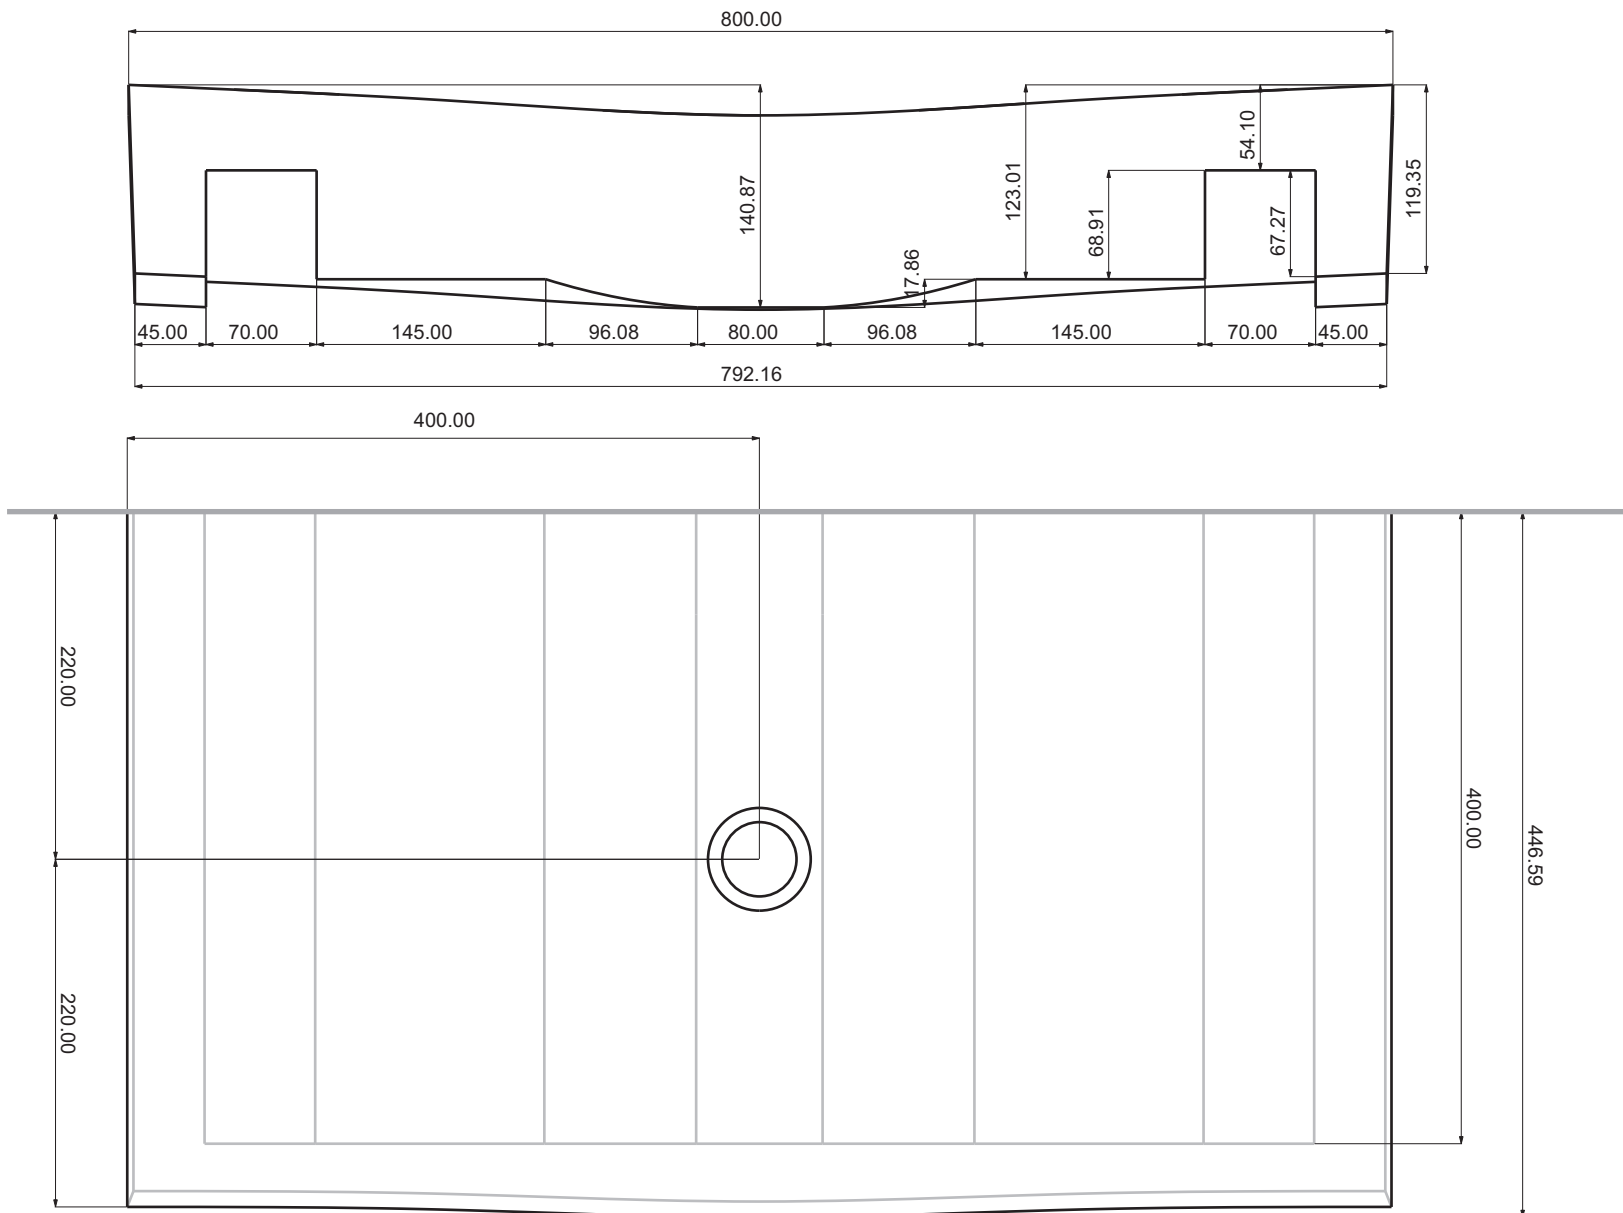

— Parete - Wall

Questo disegno è di proprietà di Spoldi idea bagno. La ditta Spoldi idea bagno si riserva di modificare senza preavviso le caratteristiche tecniche e formali dei propri articoli.

Codice articolo: LV.T50	Data: 25/07/14
Descrizione: Lavabo TAO 50 cm	
Materiale: Legno di frassino massello	

Codice articolo: LV.T50M	Data: 25/07/14
Descrizione: Lavabo TAO 50 cm con foro miscelatore	
Materiale: Legno di frassino massello	<b>Spoldi</b>   ideabagno

— Parete - Wall

Questo disegno è di proprietà di Spoldi idea bagno. La ditta Spoldi idea bagno si riserva di modificare senza preavviso le caratteristiche tecniche e formali dei propri articoli.

Codice articolo: LV.T80 Data: 25/07/14

Descrizione: Lavabo TAO 80 cm

Materiale: Legno di frassino  
massello

**Spoldi** | ideabagno

Codice articolo: LV.T80M      Data: 25/07/14

Descrizione: Lavabo TAO 80 cm con foro miscelatore

Codice articolo: LV.T130

Data: 25/07/14

Descrizione: Lavabo TAO 130 cm

Materiale: Legno di frassino  
massello

**Spoldi**  
ideabagno

— Parete - Wall

Questo disegno è di proprietà di Spoldi idea bagno. La ditta Spoldi idea bagno si riserva di modificare senza preavviso le caratteristiche tecniche e formali dei propri articoli.