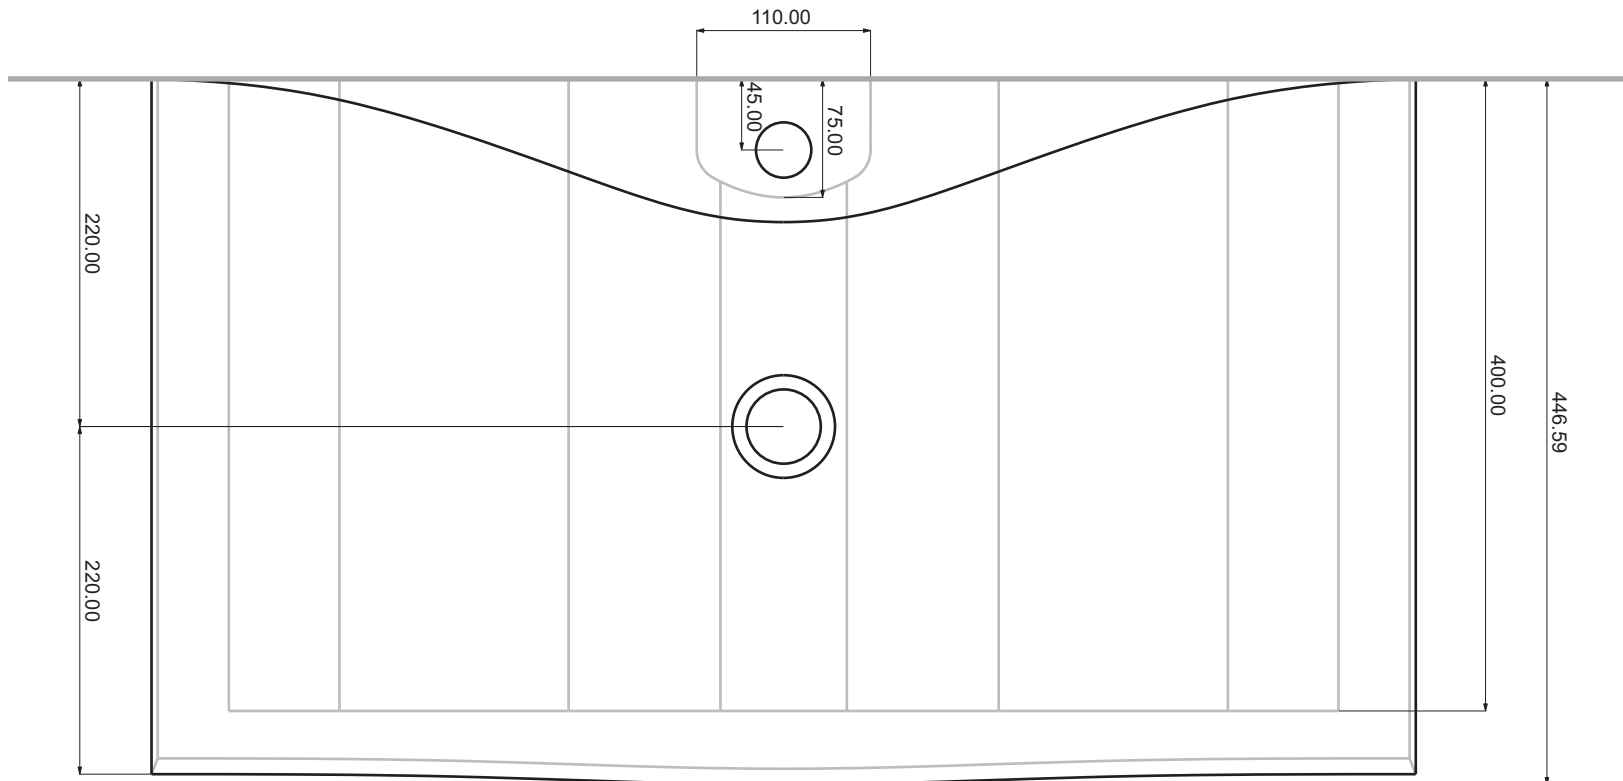

— Parete - Wall

Questo disegno è di proprietà di Spoldi idea bagno. La ditta Spoldi idea bagno si riserva di modificare senza preavviso le caratteristiche tecniche e formali dei propri articoli.

Codice articolo: LV.T50	Data: 25/07/14
Descrizione: Lavabo TAO 50 cm	
Materiale: Legno di frassino massello	

Codice articolo: LV.T50M	Data: 25/07/14
Descrizione: Lavabo TAO 50 cm con foro miscelatore	
Materiale: Legno di frassino massello	<b>Spoldi</b>   ideabagno

— Parete - Wall

Questo disegno è di proprietà di Spoldi idea bagno. La ditta Spoldi idea bagno si riserva di modificare senza preavviso le caratteristiche tecniche e formali dei propri articoli.

Codice articolo: LV.T80 Data: 25/07/14

Descrizione: Lavabo TAO 80 cm

Materiale: Legno di frassino  
massello

**Spoldi** | ideabagno

Codice articolo: LV.T80M      Data: 25/07/14

Descrizione: Lavabo TAO 80 cm con foro miscelatore