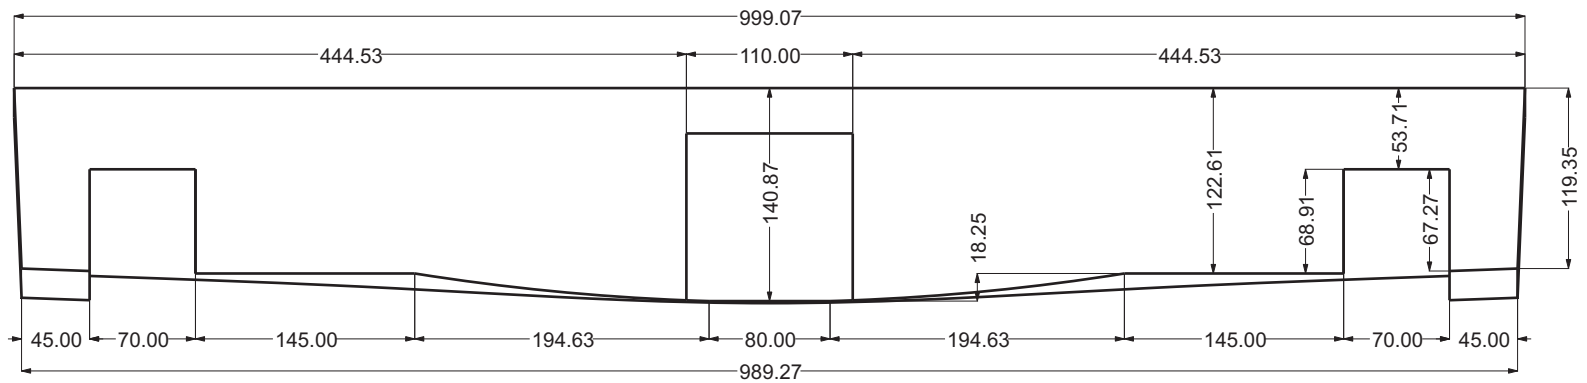

Data: 25/07/14

Descrizione: Lavabo TAO 100 cm

Materiale: Legno di frassino  
massello

**Spoldi** | ideabagno

— Parete - Wall

Questo disegno è di proprietà di Spoldi idea bagno. La ditta Spoldi idea bagno si riserva di modificare senza preavviso le caratteristiche tecniche e formali dei propri articoli.