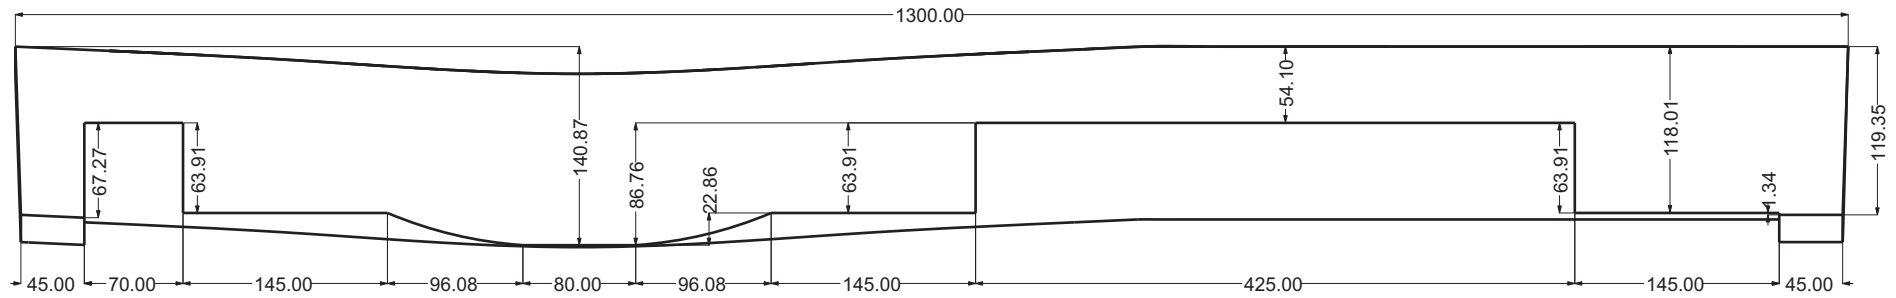

Data: 25/07/14

Descrizione: Lavabo TAO 100 cm

Materiale: Legno di frassino  
massello

**Spoldi** | ideabagno

— Parete - Wall

Questo disegno è di proprietà di Spoldi idea bagno. La ditta Spoldi idea bagno si riserva di modificare senza preavviso le caratteristiche tecniche e formali dei propri articoli.

Codice articolo: LV.T100M

Data: 25/07/14

Descrizione: Lavabo TAO 100 cm con foro  
miscelatore

Materiale: Legno di frassino  
massello

**Spoldi** | ideabagno

— Parete - Wall

Questo disegno è di proprietà di Spoldi idea bagno. La ditta Spoldi idea bagno si riserva di modificare senza preavviso le caratteristiche tecniche e formali dei propri articoli.